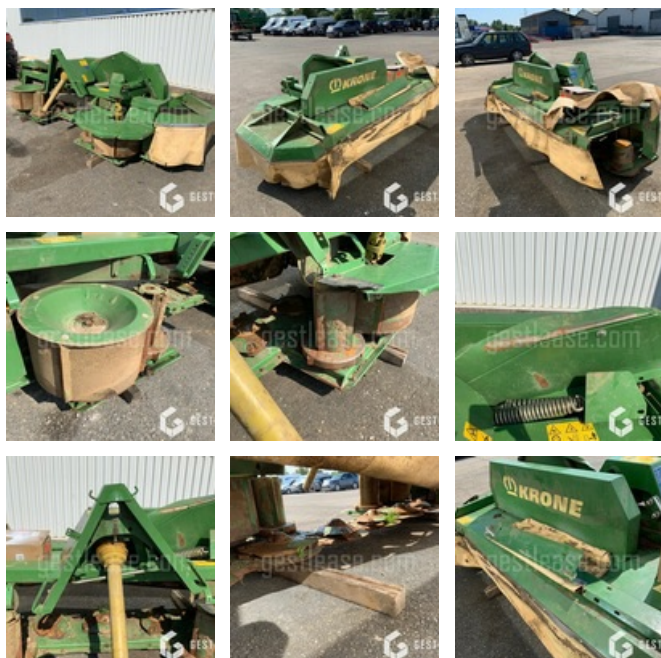

# KRONE EASYCUT 32P

# SOLD

Agricol - Haymaking - Mower

<https://www.gestlease.com/en/engines/210462-krone-easycut-32p>

|                     |                    |
|---------------------|--------------------|
| Reference :         | 210462             |
| Brand :             | KRONE              |
| Model :             | EASYCUT 32P        |
| Year :              | 2012               |
| Serial number :     | 840836             |
| Type :              | Faucheuse frontale |
| Cutting width :     | 3,20 m             |
| Crashed? :          | Yes                |
| Crash description : |                    |

\*\*\*\* Faucheuse accidentée \*\*\*\*

----- Procédure -----

V.E.I avec suivi d'expert

----- Circonstances sinistre -----

Choc contre corps fixe

----- Principaux éléments endommagés -----

- Tête d'attelage
- Poutre centrale
- Tête d'andain