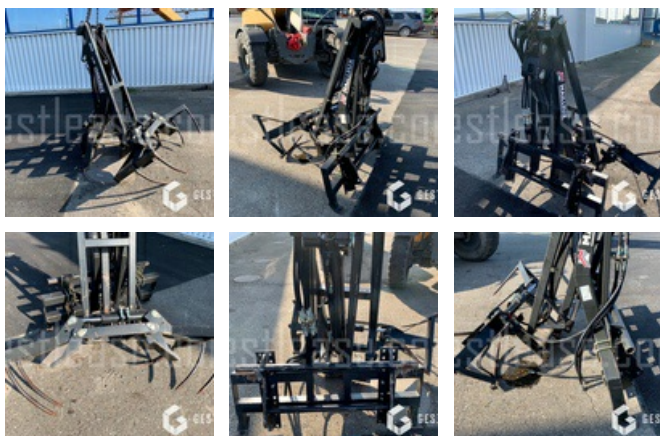

SOLD

Agricol - Other

<https://www.gestlease.com/en/engines/210442-mailleux-manubal660>

Reference :	210442
Brand :	MAILLEUX
Model :	MANUBAL660
Year :	2002
Type :	SUR ELEVATEUR
Crashed? :	Yes
Crash description :	

**** Surelevateur accidentée ****

----- Procédure -----

V.E.I avec suivi d'expert

----- Circonstances sinistre -----

Choc contre corps fixe

----- Principaux éléments endommagés -----

- Bâti

*Subject to financing approval by our credit committee