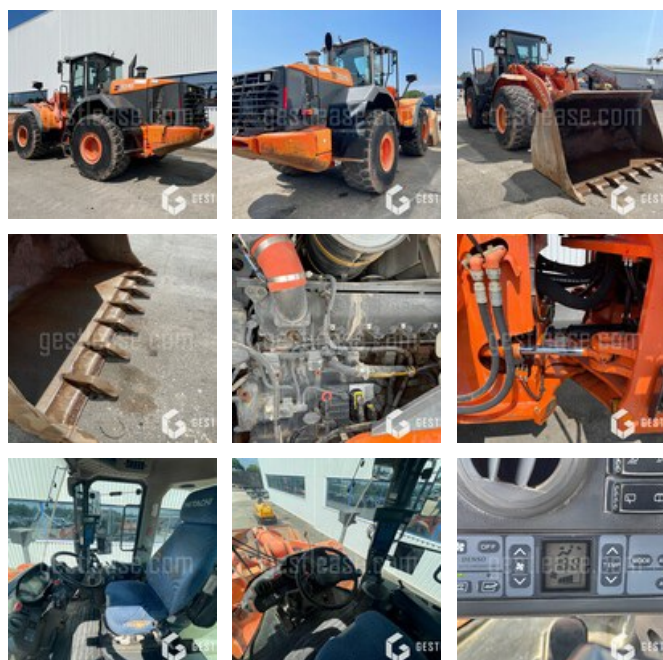

SOLD

Public Work - Loader - Wheel Loader

<https://www.gestlease.com/en/engines/210432-hitachi-zw-310>

Reference :	210432
Brand :	HITACHI
Model :	ZW 310
Year :	2007
Hours :	14 450
Weight :	23,5 t
Serial number :	HLF4HF00L00000229
Engine power :	220 kW
Bucket capacity :	4300 litres
Equipments :	Godet - Climatisation - Pesée embarqué