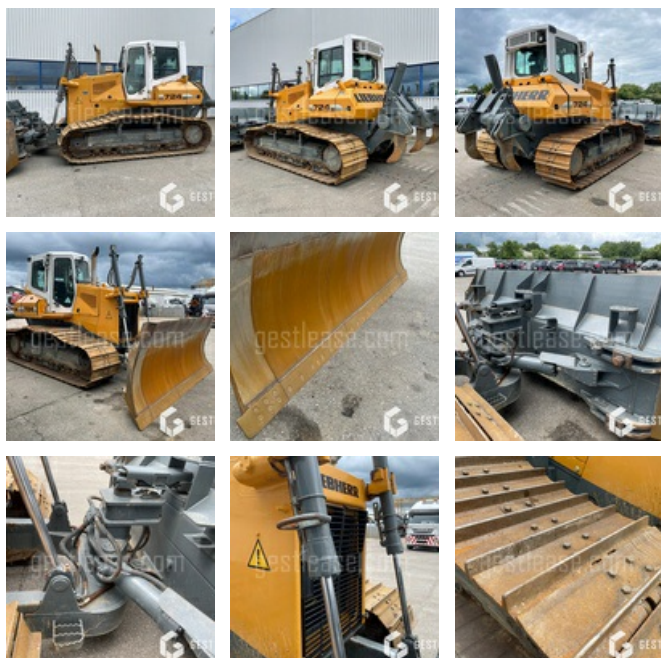

Reference :	210411
Brand :	LIEBHERR
Model :	PR 724 LGP
Year :	2010
Hours :	4447
Weight :	18.5 T
Type :	BULLDOZER
Informations :	

Bulldozer LIEBHERR PR 724 LGP de 2010 avec 4447 heures au compteur

Lame pliable 6 voies

Tuilles LGP

Ripper 3 dents

Caméra de recule

Climatisation

Prédisposition GPS

Machine en parfaite état !

Reprise possible

Engin disponible sur notre parc à ILLKIRCH 67400