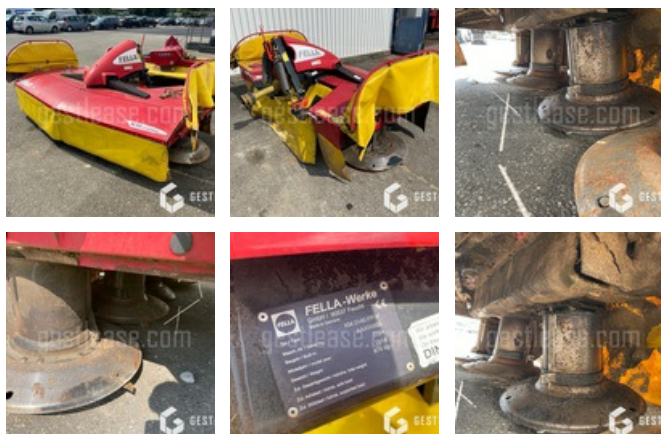

FELLA KM3140

SOLD

Agricol - Haymaking - Mower

<https://www.gestlease.com/en/engines/210402-fella-km3140>

Reference :	210402
Brand :	FELLA
Model :	KM3140
Year :	2015
Type :	FRONTALE
Cutting width :	3.10 M
Crashed? :	Yes
Crash description :	

**** Faucheuse accidentée ****

----- Procédure -----

V.E.I avec suivi d'expert

----- Circonstances sinistre -----

Choc contre corps fixe

----- Principaux éléments endommagés -----

- Tete d'attelage

- Fusée tambour

Prix de vente hors taxes.

Livraison possible en supplément du prix de vente.

Plus d'informations et photos sur notre site internet !

Prenez rendez-vous pour que nous puissions vous recevoir dans les meilleures conditions !

Notre société, spécialisée dans l'achat et la vente, vous propose également la reprise de tous type de matériels professionnels