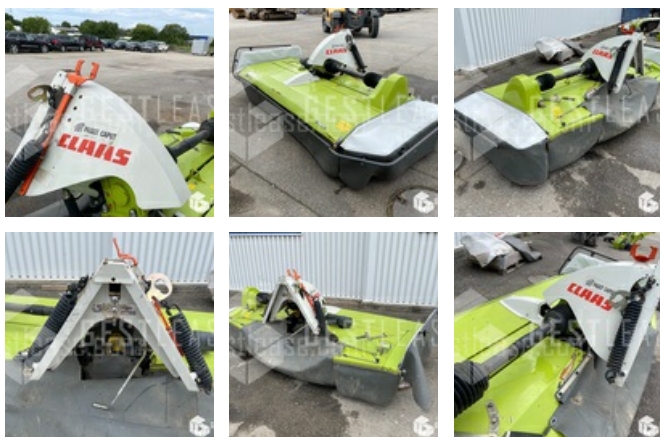

GESTLEASE
ING

www.gestlease.com

ACHAT - VENTE - LOCATION

17 Route d'Eschau - 67400 ILLKIRCH

03 90 29 84 78

commercial@gestlease.com

April 17, 2024 03:21

CLAAS CORTO 3200F

SOLD

Agricol - Haymaking - Mower

<https://www.gestlease.com/en/engines/210396-claas-corto-3200f-39971af4-ba0e-47e7-a5ea-a2514ffb139c>

Reference :	210396
Brand :	CLAAS
Model :	CORTO 3200F
Year :	2017
Type :	FRONTALE
Cutting width :	3.2M
Crashed? :	Yes
Crash description :	

**** Faucheuse accidentée ****

----- Procédure -----

V.E.I avec suivi d'expert

----- Circonstances sinistre -----

Choc contre corps fixe

----- Principaux éléments endommagés -----

- Support supérieur

- Support inférieur

Prix de vente hors taxes.

Livraison possible en supplément du prix de vente.

Plus d'informations et photos sur notre site internet !

Prenez rendez-vous pour que nous puissions vous recevoir dans les meilleures conditions !

Notre société, spécialisée dans l'achat et la vente, vous propose également la reprise de tous type de matériels professionnels