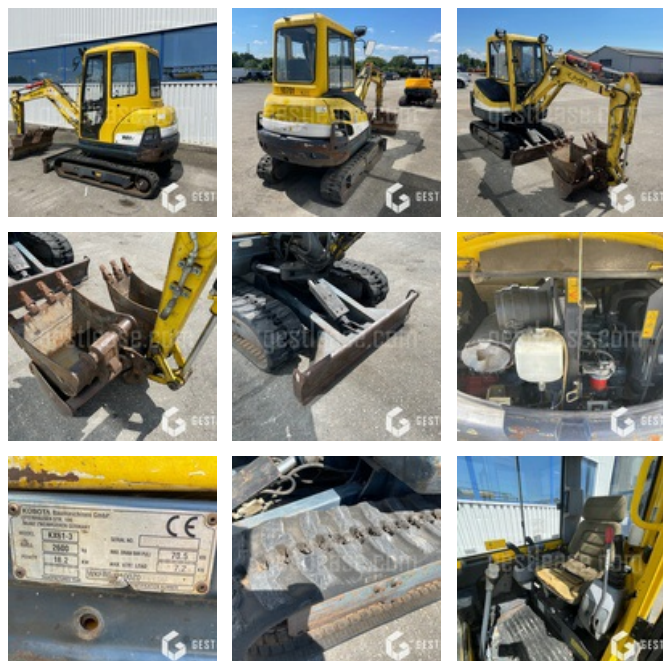

SOLD

Public Work - Excavator - Mini Excavator

<https://www.gestlease.com/en/engines/210371-kubota-kx61-3>

Reference :	210371
Brand :	KUBOTA
Model :	KX61-3
Year :	2011
Hours :	4351
Weight :	2.6 T
Track wear :	60 %
Buckets number :	3
Informations :	

----- Equipement -----

Marque de l'attache rapide : Morin M2

----- Entretien réalisé -----

- Vidange moteur
- Remplacement filtre à huile
- Remplacement filtre à air
- Remplacement filtre à gasoil
- Contrôle niveaux fluides