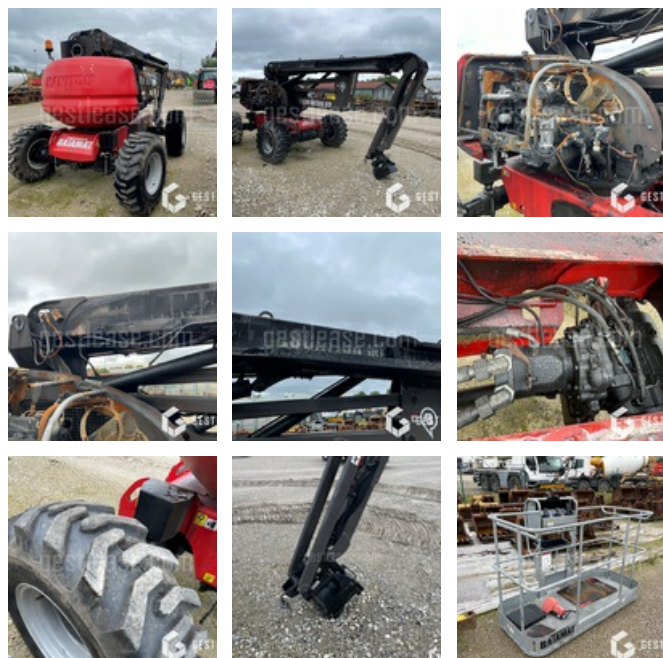

SOLD

Lifting Handling - Self Propelled Aerial Platform - Telescopic Articulated Platform

<https://www.gestlease.com/en/engines/210357-manitou-180-atj>

Reference :	210357
Brand :	MANITOU
Model :	180 ATJ
Year :	2020
Hours :	413
Serial number :	MAN00000J01005406
Energy :	Diesel
Work height :	18,00 m
Crashed? :	Yes
Crash description :	

**** Nacelle partiellement calcinée ****

----- Procédure -----

V.E.I avec suivi d'expert

----- Circonstances sinistre -----

Incendie suite à vandalisme

----- Principaux éléments endommagés -----

- Compartiment moteur