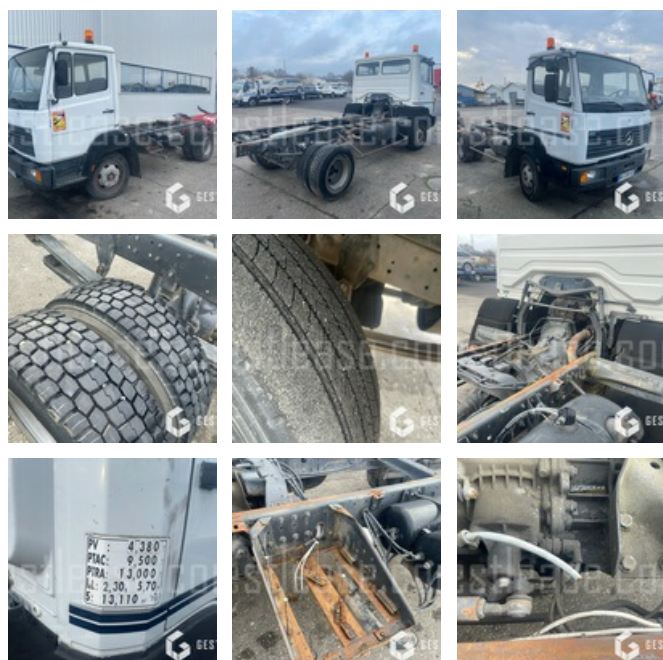

SOLD

Truck - Carrier

<https://www.gestlease.com/en/engines/210354-mercedes-914>

Reference :	210354
Brand :	MERCEDES
Model :	914
P.M.E.C date :	1997-06-23
Meter kilometers :	463672
Gearbox type :	MECANIQUE
Power :	140 CV
Wheels formula :	4X2
P.V :	4.380
P.T.A.C :	9.500
P.T.R.A :	13.000
Crashed? :	Yes
Crash description :	

**** Camion accidenté ****

----- Circonstances sinistre -----

Véhicule depouillé

----- Principaux éléments endommagés -----

- Batterie manquante et câble coupé
- neimann manquant

*Subject to financing approval by our credit committee