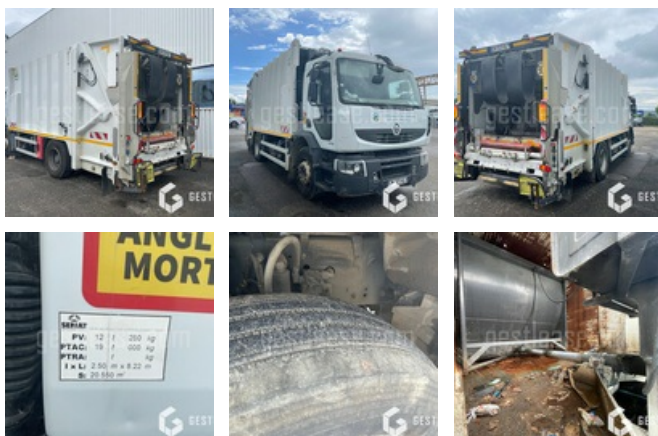

Reference :	210336
Brand :	RENAULT
Model :	PREMIUM 270 DXI
P.M.E.C date :	2012-10-31
Serial number :	VF629AHB000001869
Meter kilometers :	102 900
Gearbox type :	Mécanique
Power :	270 Ch
Pollution standard :	EURO 5
Bodywork :	BOM
Wheels formula :	4x2
P.V :	12,26 t
Informations :	

**** Information BOM ****

Marque : SEMAT

Modèle : C335-06

Fabrication : 10/2012

Crashed? : Yes

Crash description :

**** Porteur ayant subit un début d'incendie ****

----- Procédure -----

R.I.V sans suivi d'expert

----- Circonstances sinistre -----

Incendie

----- Principaux éléments endommagés -----

- Faisceau électrique

- Boîte de vitesse