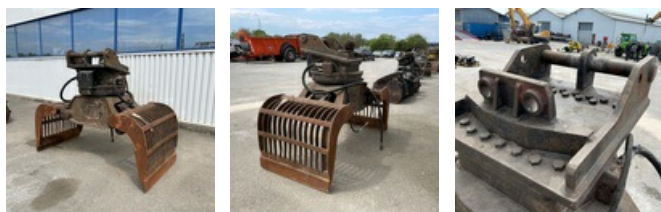

SOLD

Public Work - Excavator - Equipment/Accessory

<https://www.gestlease.com/en/engines/210323-verachttert-vrg-30>

Reference :	210323
Brand :	VERACHTERT
Model :	VRG-30
Year :	2008
Weight :	1.8 T
Title :	PINCE DE TRIE

Référence 210323
Pince de trie VERACHTERT VRG-30

Poids 1.8 T
Poids du porteur : 18-28T
Largeur d'ouverture : 2200 mm
Largeur de coquille 1100 mm

Equipement en bon état.

*Subject to financing approval by our credit committee