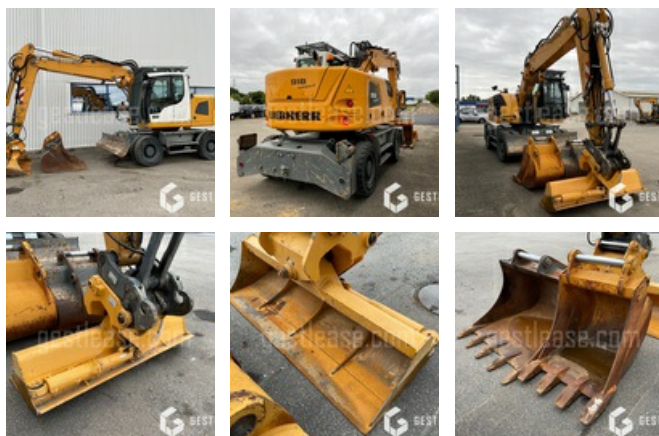

Caractéristique :

- Lame et stabilisateur
- Pneus plein industrie
- Grille de protection cabine
- Pompe à gazoil
- Attache rapide hydraulique SW48
- Siege chauffant
- Climatisation
- Joystick a commande proportionnel
- Graissage centralisé
- Godet de curage, terrassement, et tranché

Machine dans un état proche du neuf !

Nous avons également d'autres outils disponible en supplément du prix de vente

Possibilité de reprise.