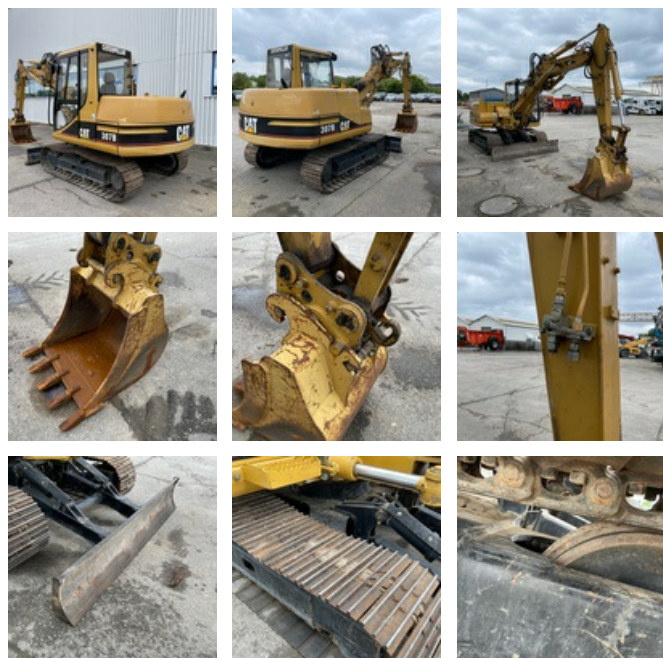

SOLD

Public Work - Excavator - Mini Excavator

<https://www.gestlease.com/en/engines/210278-caterpillar-307b>

Reference :	210278
Brand :	CATERPILLAR
Model :	307B
Year :	2003
Hours :	935
Weight :	7.9 T
Track wear :	10 %
Buckets number :	1
Informations :	
Pompe à gasoil	
Attache rapide manuel Verachetert	
Volée variable	
Déport de flèche	
Lame	
4 Voies hydrauliques	
Ligne BRH	
Climatisation	
Entretien à jour	
L'engin est dans un état irréprochable !	