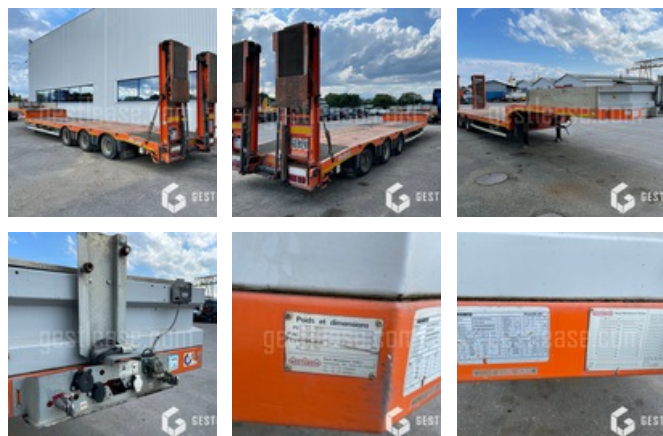

SOLD

Truck - Truck Trailer - Tractor Trailer

<https://www.gestlease.com/en/engines/210256-noteboom-3-essieux>

Reference :	210256
Brand :	NOOTEBOOM
Model :	OSDS-48-03
P.M.E.C date :	2011-12-08
Bodywork :	PORTE ENGINES
Axles :	3
P.V :	11.400 T
P.T.A.C :	34.000 T
Informations :	

Porte engins NOOTEBOOM OSDS-48-03 3 essieux de 2011

Plateau de 14,2 m

Double rampe extensible

Troisième essieux suiveur

Treuille

Plateforme hydraulique pour l'accès au col de cygne

Béquille neuve

Echéance mine 20/07/2022

P.V. : 11,400 T

P.T.A.C. : 34,000 T

Convoi exceptionnel : 50,000 T

Longueur utile : 9,25 m plateau

Longueur utile : 3,50 m col de cygne

*Subject to financing approval by our credit committee