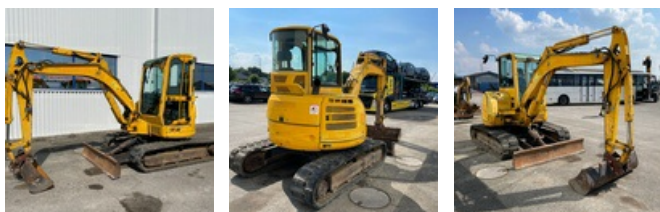

SOLD

Public Work - Excavator - Mini Excavator

<https://www.gestlease.com/en/engines/210246-yanmar-vio-50>

| | |
|-------------------------|--------|
| Reference : | 210246 |
| Brand : | YANMAR |
| Model : | VIO 50 |
| Year : | 2012 |
| Hours : | 4475 |
| Weight : | 4.6 T |
| Track wear : | 30 % |
| Buckets number : | 1 |
| Informations : | |

----- Equipement -----

Lignes BRH
Déport de flèche
Attache Morin M2

----- Usure pneumatiques -----

Avant 30 %

----- Entretien réalisé -----

Vidange moteur
Remplacement filtre à huile
Remplacement filtre à air
Remplacement filtre à gasoil
Contrôle niveaux fluides