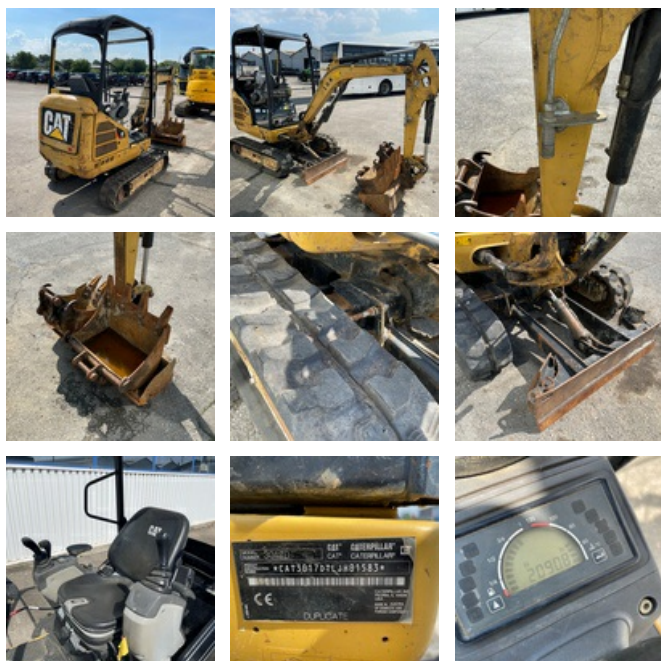

SOLD

Public Work - Excavator - Mini Excavator

<https://www.gestlease.com/en/engines/210242-caterpillar-301-7-d>

Reference :	210242
Brand :	CATERPILLAR
Model :	301.7 D
Year :	2014
Hours :	2090
Weight :	1.5
Track wear :	40 %
Buckets number :	3
Informations :	

----- Equipement -----

- Lignes BRH
- Déport de flèche
- Attache Caterpillar

----- Usure pneumatiques -----

Avant 40 %

----- Entretien réalisé -----

- Vidange moteur
- Remplacement filtre à huile
- Remplacement filtre à air
- Remplacement filtre à gasoil
- Contrôle niveaux fluides