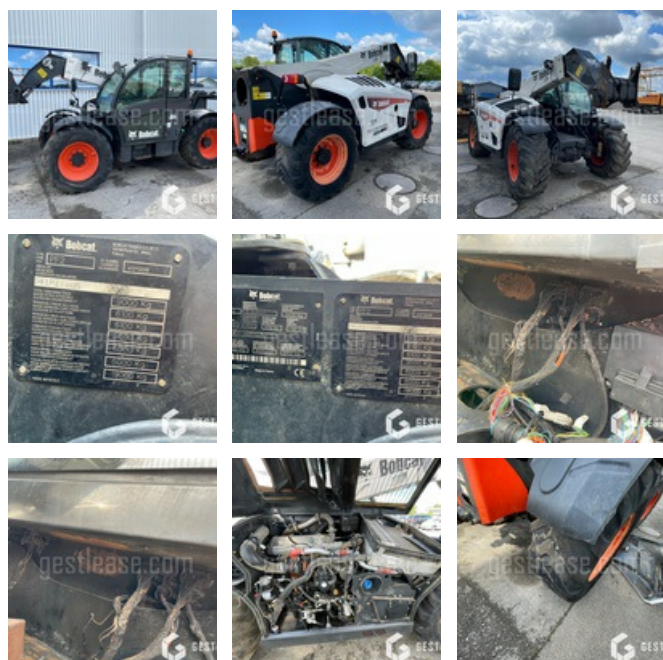

SOLD

Lifting Handling - Telescopic Forklift

<https://www.gestlease.com/en/engines/210234-bobcat-tl34-65-hf>

Reference :	210234
Brand :	BOBCAT
Model :	TL34.65 HF
Year :	2016
Hours :	3200
Weight :	7 T

Informations :

**** Chariot télescopique incendié ****

Crashed? : Yes

Crash description :

----- Procédure -----

R.I.V.

----- Circonstances sinistre -----

Début d'incendie sous le mat du télescopique

----- Principaux éléments endommagés -----