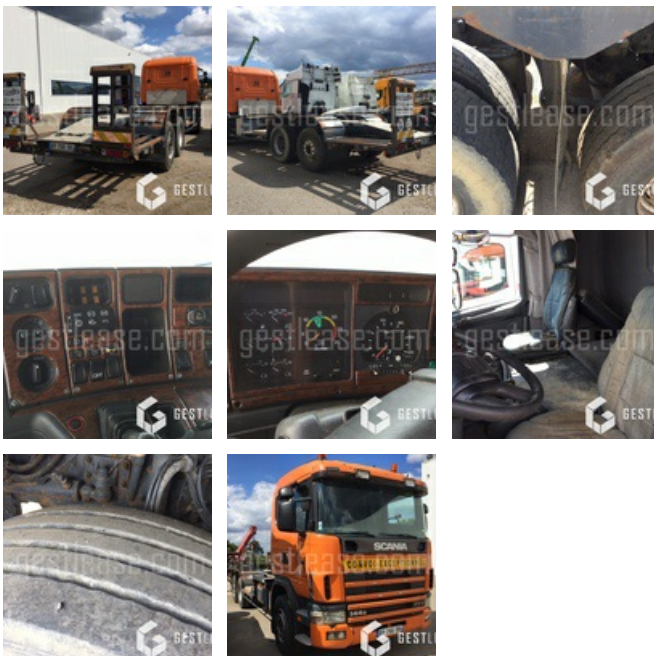

Reference :	210227
Brand :	SCANIA
Model :	144G 450
P.M.E.C date :	2000-01-03
Serial number :	XLER6X20004419931
Meter kilometers :	577 717
Gearbox type :	Automatique
Power :	450 ch
Pollution standard :	Euro 2
Bodywork :	Porte-Engins
Wheels formula :	6x2
P.V :	10,20 t
P.T.A.C :	26,00 t
Crashed? :	Yes
Crash description :	

**** Porteur immergé dans l'eau ****

----- Procédure -----

V.E.I avec suivi d'expert

----- Circonstances sinistre -----

Véhicule à l'arrêt en stationnement immergé dans l'eau

----- Principaux éléments endommagés -----

- Ensemble