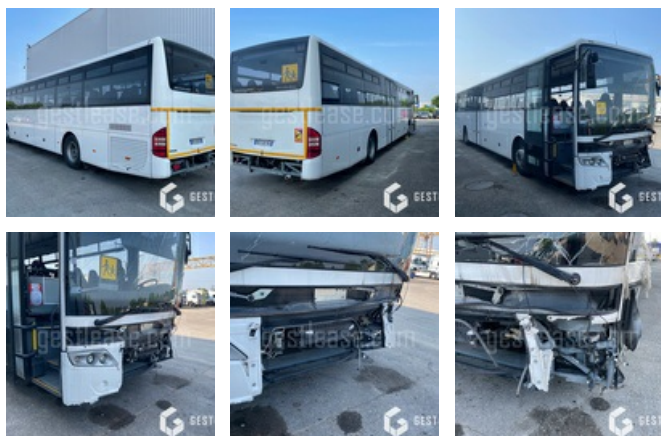

Reference :	210225
Brand :	MERCEDES
Model :	INTOURO ME
P.M.E.C date :	2012-09-05
Serial number :	WEB63325213260150
Meter kilometers :	95 618
Gearbox type :	Manuelle
Pollution standard :	Euro 5
Bodywork :	Autocar
Wheels formula :	4x2
Crashed? :	Yes
Crash description :	

**** Autocar accidenté ****

----- Procédure -----

R.I.V sans suivi d'expert

----- Circonstances sinistre -----

Choc avant

----- Principaux éléments endommagés -----

- Face avant

- Pare-brise

Livraison possible en supplément du prix de vente.

Plus d'informations et photos sur notre site internet !

Prenez rendez-vous pour que nous puissions vous recevoir dans les meilleures conditions !