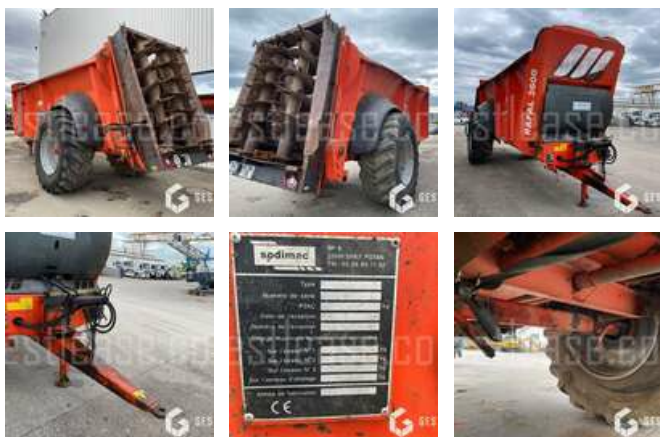

SOLD

Agricol - Trailer - Other Trailer

<https://www.gestlease.com/en/engines/210223-sodimac-rafal-3600>

Reference :	210223
Brand :	SODIMAC
Model :	RAFAL 3600
Year :	2009
Type :	EPANDEUR A FUMIER
Crashed? :	Yes

Crash description :

**** Épandeur accidenté ****

----- Procédure -----

V.E.I avec suivi d'expert

----- Circonstances sinistre -----

Versement de l'épandeur

----- Principaux éléments endommagés -----

- Ensemble chassis caisse