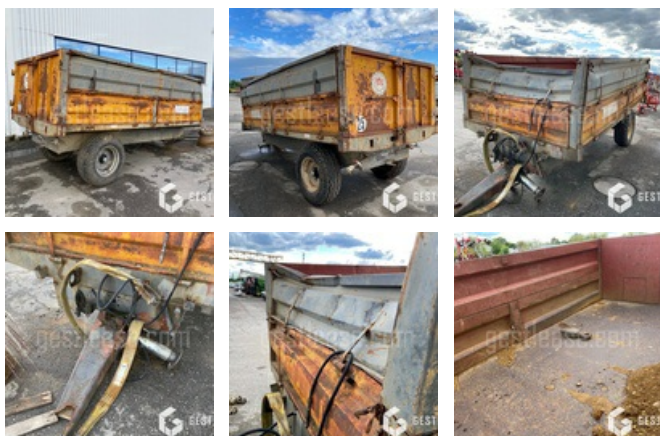

# MAM BENNE CEREALIERE

**SOLD**

Agricol - Trailer - Dump

<https://www.gestlease.com/en/engines/210215-mam-benne-cerealier>

<b>Reference :</b>	210215
<b>Brand :</b>	MAM
<b>Model :</b>	BENNE CEREALIERE
<b>Year :</b>	01/01/1985
<b>Serial number :</b>	5110
<b>Capacity :</b>	6 T
<b>Axles :</b>	1
<b>Crashed? :</b>	Yes
<b>Crash description :</b>	

\*\*\*\* Remorque accidentée \*\*\*\*

----- Procédure -----

V.E.I avec suivi d'expert

----- Circonstances sinistre -----

Versement de la remorque

----- Principaux éléments endommagés -----

- Réhausses G et D
- Réhausse avant
- Ridelle Gauche et avant
- Timon