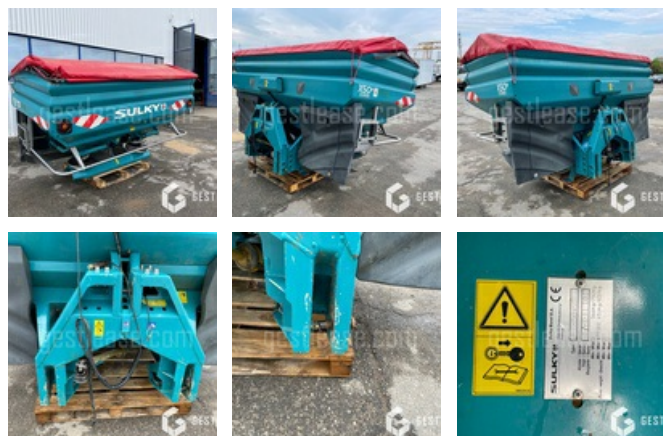

GESTLEASE
ING

www.gestlease.com

ACHAT - VENTE - LOCATION

17 Route d'Eschau - 67400 ILLKIRCH

03 90 29 84 78

commercial@gestlease.com

April 24, 2024 21:43

SULKY X50+ ECONOV 3200L

SOLD

Agricol - Other

<https://www.gestlease.com/en/engines/210207-sulky-x50-econov-3200l>

Reference :	210207
Brand :	SULKY
Model :	X50+ ECONOV 3200L
Year :	2015
Serial number :	KD11101
Type :	Épandeur d'engrais
Crashed? :	Yes
Crash description :	

**** Épandeur à engrais accidenté ****

----- Procédure -----

V.E.I avec suivi d'expert

----- Circonstances sinistre -----

Chute de l'épandeur en circulation

----- Principaux éléments endommagés -----

- Chassis d'attelage
- Chassis principal
- Chassis cuve
- Capteur de pesée
- Arbre d'assiettes