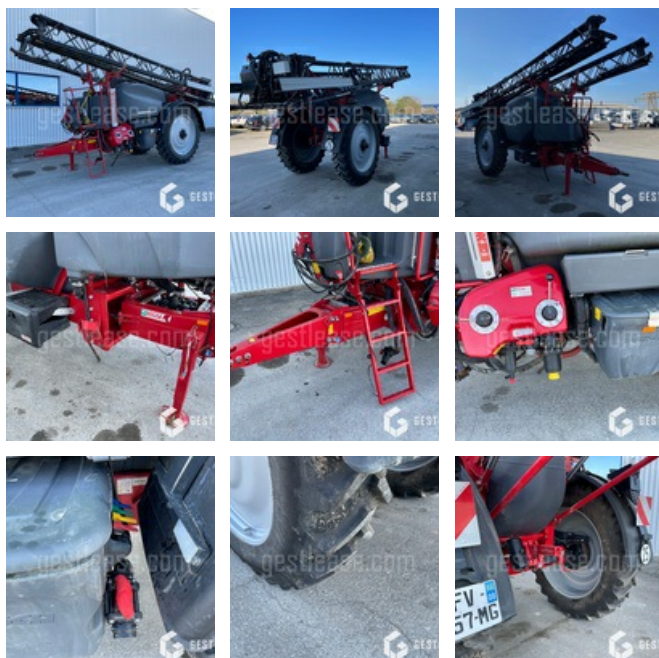

# HORSCH LEEB 4 AX

## Agricol - Sprayer

<https://www.gestlease.com/en/engines/210177-horsch-leeb-4-ax>

<b>Reference :</b>	210177
<b>Brand :</b>	HORSCH
<b>Model :</b>	LEE 4 AX
<b>Year :</b>	2020
<b>Type :</b>	REMORQUE
<b>Ramp length :</b>	28 M
<b>Tank capacity :</b>	4 000 L
<b>Crashed? :</b>	Yes
<b>Crash description :</b>	

- Rampes
- Cuve de rinçage
- Structure

Carton de pieces avec les buses de pulvérisations

Pas de télécommande auparavant sur un tracteur équipé d'isobus

\*Subject to financing approval by our credit committee