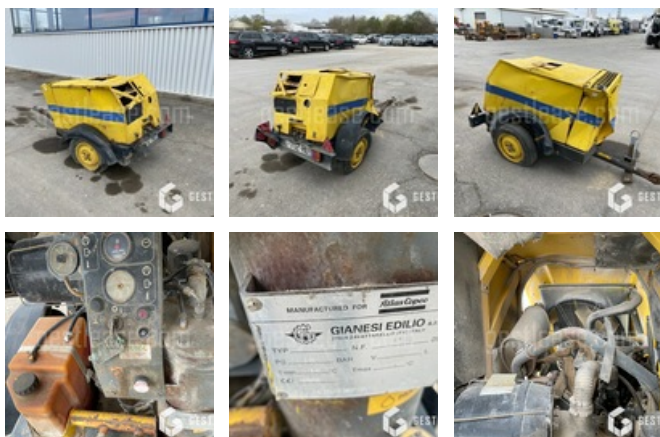

SOLD

Public Work - Compressor

<https://www.gestlease.com/en/engines/210173-atlas-copco-06036>

Reference :	210173
Brand :	ATLAS COPCO
Model :	06036
Year :	2001
Hours :	1341
Crashed? :	Yes
Crash description :	

**** Compresseur accidentée ****

----- Procédure -----
T.N.R

----- Circonstances sinistre -----
Choc avec un véhicule de chantier

----- Principaux éléments endommagés -----
- Chassis
- Carrosserie

*Subject to financing approval by our credit committee