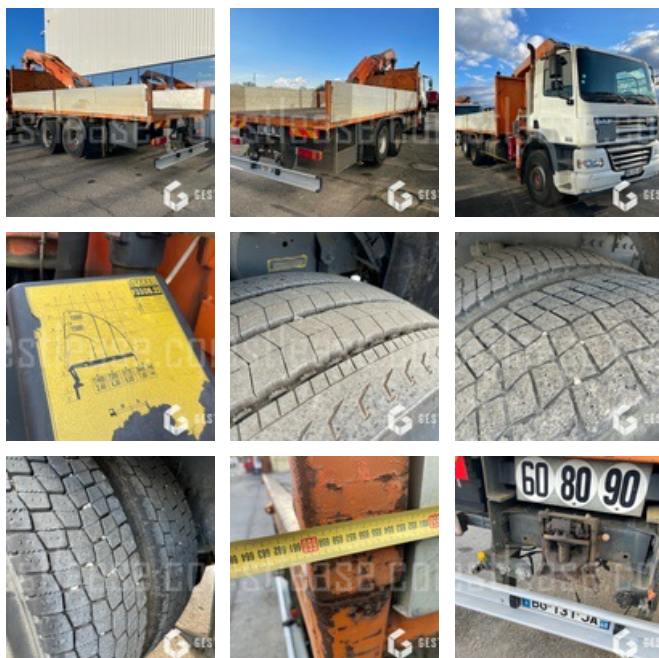

## Truck - Carrier

<https://www.gestlease.com/en/engines/210169-daf-cf-85-380>

<b>Reference :</b>	210169
<b>Brand :</b>	DAF
<b>Model :</b>	CF 85.380
<b>P.M.E.C date :</b>	2004-05-18
<b>Meter kilometers :</b>	656000
<b>Gearbox type :</b>	MECANIQUE
<b>Power :</b>	380 CV
<b>Bodywork :</b>	PLATEAU GRUE
<b>Wheels formula :</b>	6X2
<b>P.V :</b>	14.950 T
<b>P.T.A.C :</b>	26.000 T
<b>P.T.R.A :</b>	40.000 T
<b>Informations :</b>	

Plateau grue DAF CF 85.380 du 18/05/2004 avec 656 000 km

Grue FASSI F330B.22 sans télécommande, 4 stabilisateurs

Plateau plancher bois de 6,60 M avec ridelle

Remorquant

\*Subject to financing approval by our credit committee