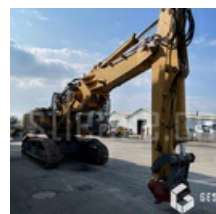

SOLD

Public Work - Excavator - Crawler Excavator

<https://www.gestlease.com/en/engines/210163-liebherr-r-944-vh-hd-demolition-0bdc7487-93aa-4313-b86e-c4a45e16df7a>

Reference :	210163
Brand :	LIEBHERR
Model :	R 944 VH-HD DEMOLITION
Year :	2007
Hours :	9101
Weight :	59 T
Buckets number :	1
Informations :	

Liebherr R 944 VH-HD demolition

Puissance : 190 kW

Ligne BRH / Auxiliaire

Attache rapide LEHNHOFF mecanique MS 10-25 sur le bras de terrassement

Attache rapide LIKUFIX SW48 sur le bras de demolition

Voie variable (ecartement des chenilles hydraulique)

Cabine inclinable

Equipé pour arrosage

Moteur D 936 L A6

Climatisation

Camera

Grille de protection cabine

Largeur de transport 3 mètres

Extension de bras de 2,80 mètres et lot d'outil divers disponible (Cisaille, pince de trie, BRH, godets de terrassement, godet claire voie,...)