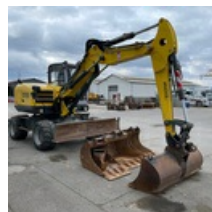

SOLD

Public Work - Excavator - Wheel Excavator

<https://www.gestlease.com/en/engines/210154-neuson-95003-2>

New? :	Yes
Reference :	210154
Brand :	WACKER NEUSON
Model :	95003-2
Year :	2013
Hours :	6941
Weight :	10.6 T
Buckets number :	6 - (300/450/600/900/1800/RIPPER)
Informations :	

Pelle sur pneus Wacker Neuson 9503-2 équipé de 6 godet (300 - 450 - 600 - 900 - 1800 - Dent ripper)

Volée variable

Déport de fleche

Ligne BRH

Ligne hydraulique

Attache rapide hydraulique martin

Lame

Stabilisateur arrière