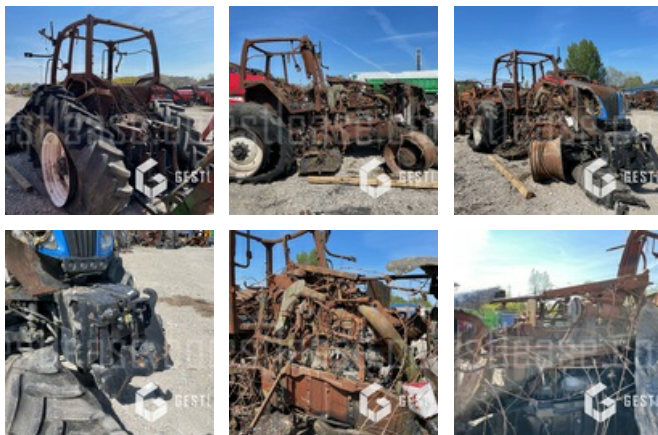

*Subject to financing approval by our credit committee