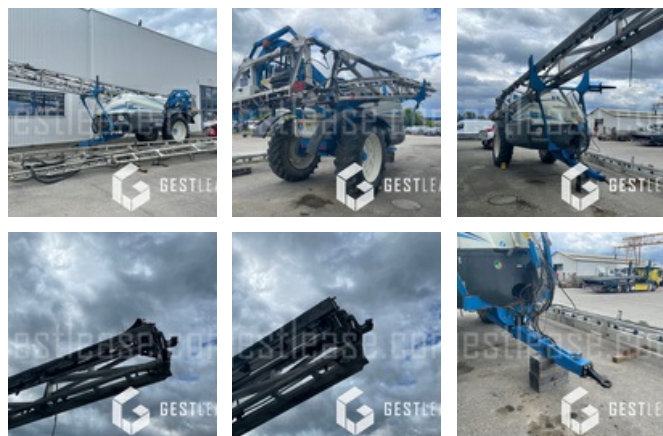

SOLD

Agricol - Sprayer

<https://www.gestlease.com/en/engines/210141-blanchard-oceanis-6500>

Reference :	210141
Brand :	BLANCHARD
Model :	OCEANIS 6500
Year :	2008
Serial number :	BL160R08040003000
Type :	Pulvérisateur trainé
Ramp length :	40,00
Tank capacity :	6 500 L
Crashed? :	Yes
Crash description :	