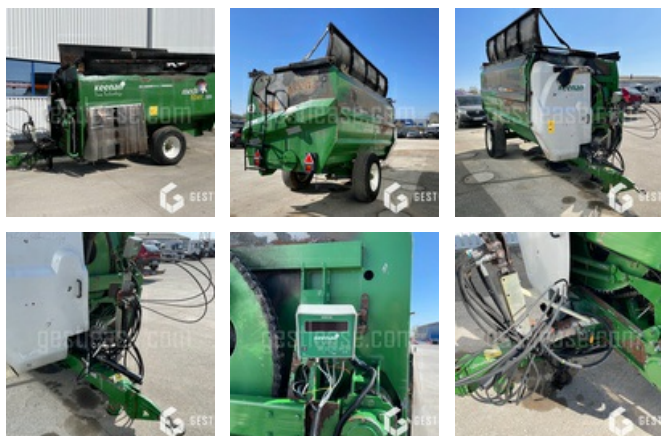

Reference :	210140
Brand :	KEENAN
Model :	MECH FIBER 300
Year :	2009
Serial number :	00795
Type :	Mélangeuse
Crashed? :	Yes
Crash description :	

**** Remorque mélangeuse partiellement calcinée ****

----- Procédure -----

V.E.I avec suivi d'expert

----- Circonstances sinistre -----

Départ d'incendie en utilisation

----- Principaux éléments endommagés -----

- Ensemble
- Pavillon dessus