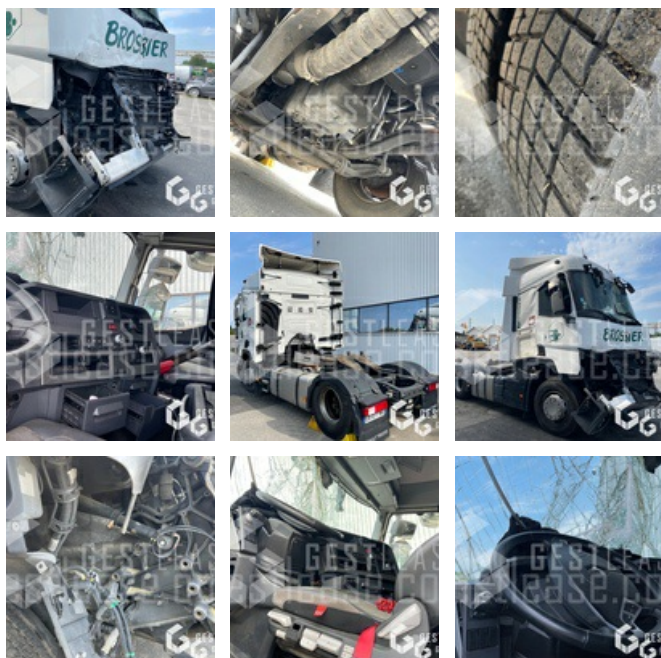

Reference :	210105
Brand :	RENAULT
Model :	T460
P.M.E.C date :	2016-03-17
Meter kilometers :	448859
Gearbox type :	AUTOMATIQUE
Power :	460CV
Pollution standard :	EURO 6
Wheels formula :	4X2
Crashed? :	Yes
Crash description :	

**** Tracteur routier accidenté ****

----- Procédure -----

V.E.I réparable non VGE

----- Circonstances sinistre -----

Choc contre corps fixe

----- Principaux éléments endommagés -----

- Cabine

Prix de vente hors taxes.

Livraison possible en supplément du prix de vente.

Plus d'informations et photos sur notre site internet !

Prenez rendez-vous pour que nous puissions vous recevoir dans les meilleures conditions !