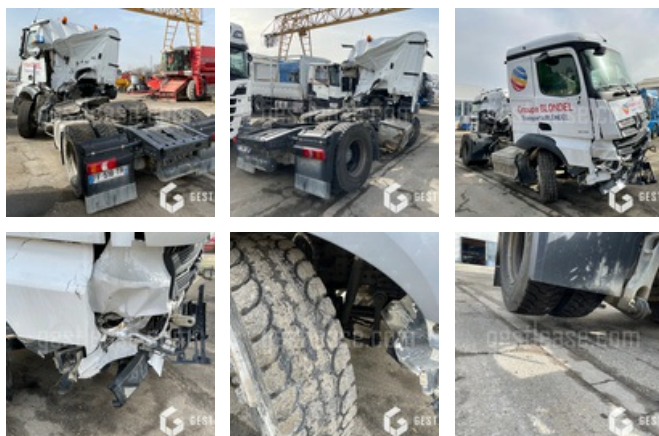

SOLD

Truck - Road Tractor

<https://www.gestlease.com/en/engines/210070-mercedes-actros-1845>

Reference :	210070
Brand :	MERCEDES-BENZ
Model :	ACTROS 1845
P.M.E.C date :	2019-04-29
Serial number :	WDB96340310364437
Meter kilometers :	75 988
Gearbox type :	Automatique
Power :	450 ch
Pollution standard :	EURO 6
Wheels formula :	4x2
Crashed? :	Yes
Crash description :	

**** Tracteur routier accidenté ****

----- Procédure -----

V.E.I avec suivi d'expert

----- Circonstances sinistre -----

Choc avant droit

----- Principaux éléments endommagés -----

- Cabine

- Chassis