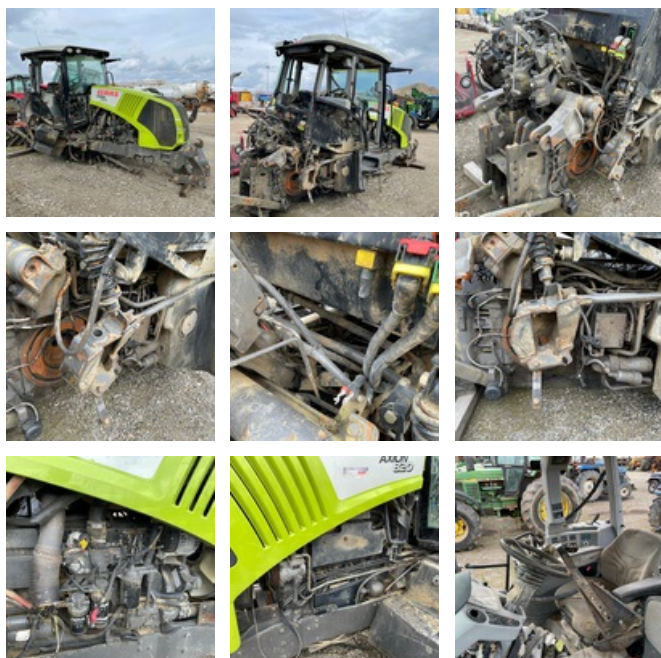

# CLAAS AXION 820

**SOLD**

Agricol - Tractor

<https://www.gestlease.com/en/engines/210065-claas-axion-820>

<b>Reference :</b>	210065
<b>Brand :</b>	CLAAS
<b>Model :</b>	AXION 820
<b>Year :</b>	2008
<b>Hours :</b>	5 800
<b>Power :</b>	189 Ch
<b>Crashed? :</b>	Yes
<b>Crash description :</b>	

**\*\*\*\* Tracteur accidenté \*\*\*\***

**----- Procédure -----**

V.E.I avec suivi d'expert

**----- Circonstances sinistre -----**

Choc contre un corps fixe

**----- Principaux éléments endommagés -----**

- Pont avant
- Chassis gauche
- Trompette ARD
- Arbre G