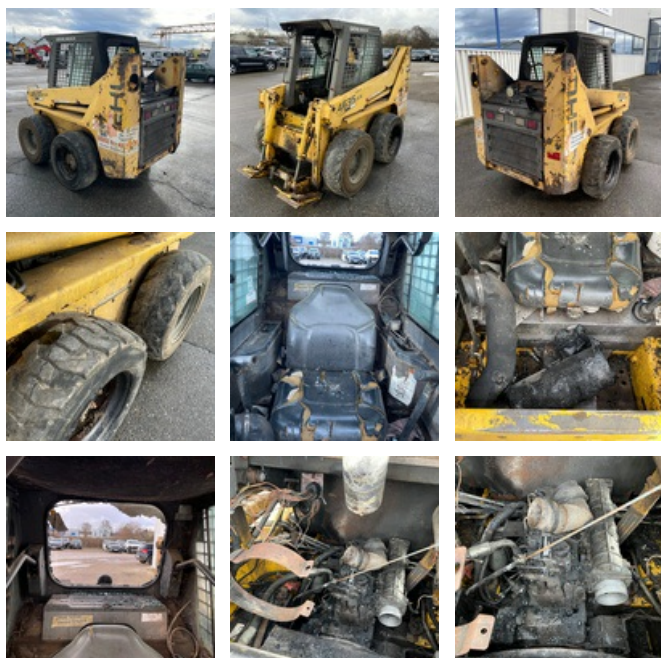

# GEHL 4635 SX

# SOLD

Public Work - Loader - Mini Loader

<https://www.gestlease.com/en/engines/210039-gehl-4635-sx>

Reference :	210039
Brand :	GEHL
Model :	4635 SX
Year :	2000
Hours :	3133
Weight :	2.75 t
Engine power :	42 kW
Crashed? :	Yes
Crash description :	

\*\*\*\*\*MINI CHARGEUSE AYANT SUBIT UN INCENDIE \*\*\*\*\*

Procédure : VEI NON REPARABLE NON VGE

Principaux éléments endommagés :

- Flexibles
- Faisceau Moteur
- Durites

\*Subject to financing approval by our credit committee