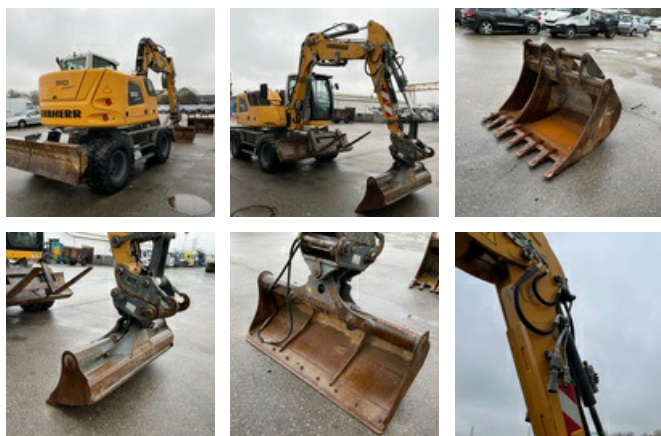

New? : Yes
Reference : 210024
Brand : LIEBHERR
Model : A 910 COMPACT
Year : 2014
Hours : 3851
Weight : 13.5 T
Buckets number : 4 (40 / 90 / 170 / FOURCHE A PALETTE)
Informations :

Lame arriere divisible en 2

Lame avant de 2550 mm

4 roues directrices

Pompe a carburant

Circuit moyenne pression

Conduite de commande du grappin (verin de godet desactivé)

Circuit haute pression avec tool control + retour reservoir avec filtre

Graissage centralisé automatique

Camera arriere + latéral

Climatisation automatique