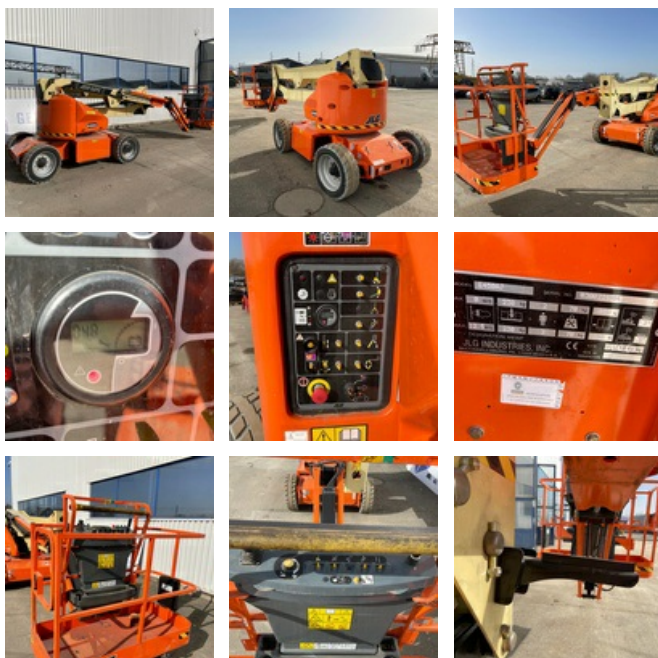

SOLD

Lifting Handling - Self Propelled Aerial Platform - Telescopic Articulated Platform

<https://www.gestlease.com/en/engines/210006-jlg-e450aj>

Reference :	210006
Brand :	JLG
Model :	E450AJ
Year :	2016
Hours :	510
Weight :	6 706 kg
Serial number :	0300224584
Energy :	ELECTRIQUE
Work height :	15,72 m
Crashed? :	Yes
Crash description :	

**** Nacelle accidentée au niveau du bras ****

Procédure : V.E.I avec suivi d'expert

Principaux éléments endommagés :

- Panier
- Palier verre tournant
- Moyeu couple

*Subject to financing approval by our credit committee