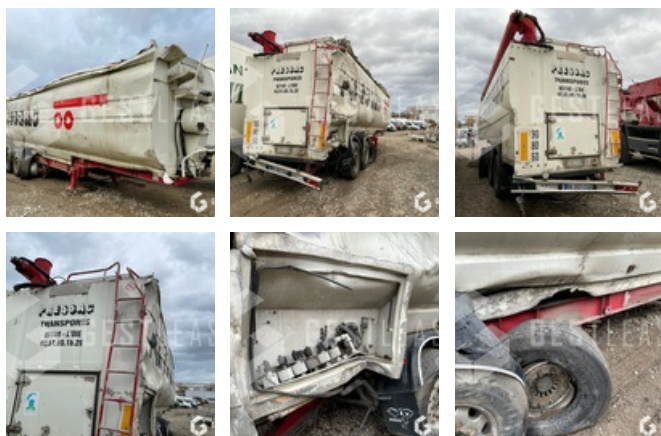

Reference : 200735
Brand : DESOT
Model : CITERNE ALIMENTAIRE BETAIL
P.M.E.C date : 2007-08-01
Bodywork : BETAILLERE
Axles : 3
Crashed? : Yes
Crash description :

**** REMORQUE CITERNE ALIMENTAIRE
BETAIL ACCIDENTÉE ****

PROCEDURE :VEI REPARABLE NON VGE avec suivi d'expert

Livraison possible en supplément du prix de vente.

Plus d'informations et photos sur notre site internet !

Prenez rendez-vous pour que nous puissions vous recevoir dans
les meilleurs conditions !

Notre société, spécialisée dans l'achat et la vente, vous
propose également la reprise de tous type de matériels
professionnels basée sur

une expertise rapide suivie d'un règlement immédiat. Nous aurons
ainsi le

plaisir de vous accueillir dans nos nouveaux locaux au 17 Route
d'Eschau, 67400

ILLKIRCH-GRAFFENSTADEN

Disposant d'un parc matériels de plus de 100 000 m2 au Sud de
Strasbourg et d'un atelier entièrement équipé, nous possédons
plus de 350