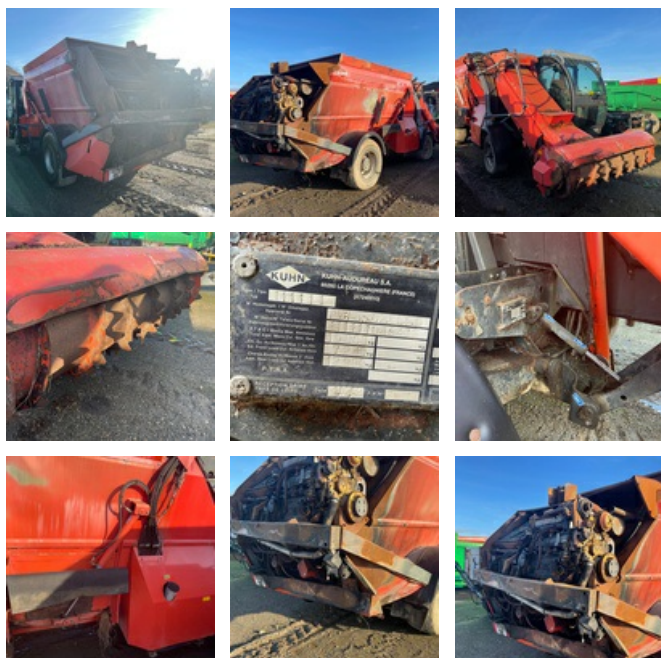

GESTLEASE
ING

www.gestlease.com

ACHAT - VENTE - LOCATION

17 Route d'Eschau - 67400 ILLKIRCH

03 90 29 84 78

commercial@gestlease.com

May 17, 2025 08:46

KUHN SP14

SOLD

Agricol - Other

<https://www.gestlease.com/en/engines/200635-kuhn-audur>

Reference :	200635
Brand :	KUHN
Model :	SP14
Year :	2004
Serial number :	AN409FE
Type :	MELANGEUSE
Crashed? :	Yes
Crash description :	

***** INCENDIE MOTEUR BRULE *****

Procédure : VEI REPARABLE NON VGE

11 400 heures