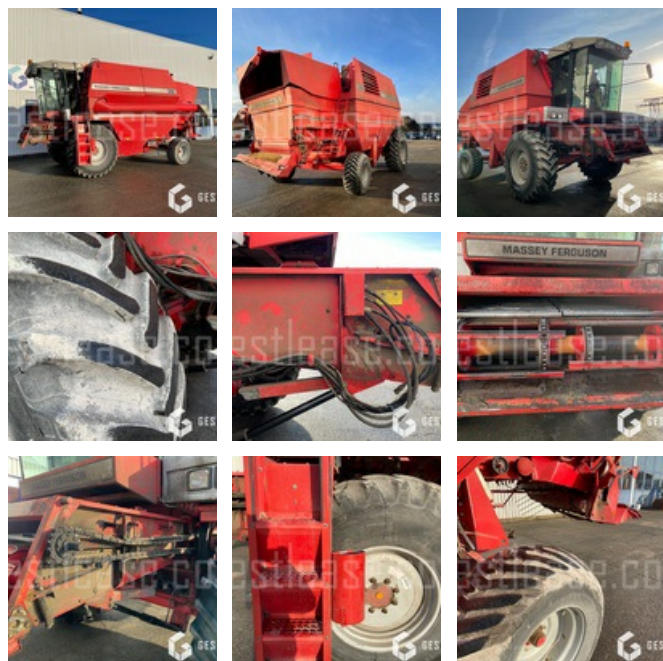

Reference :	200584
Brand :	MASSEY FERGUSON
Model :	38
Year :	1991
Cutting bar :	OUI
Cart :	OUI
Crashed? :	Yes
Crash description :	

**** Moissonneuse batteuse accidentée ****

Prix de vente NET/pas de TVA

----- Procédure -----
V.E.I non VGE

----- Circonstances sinistre -----
Choc contre corps fixe sur l'arrière de la moissonneuse

----- Principaux éléments endommagés -----

- Broyeur
- Secoueur