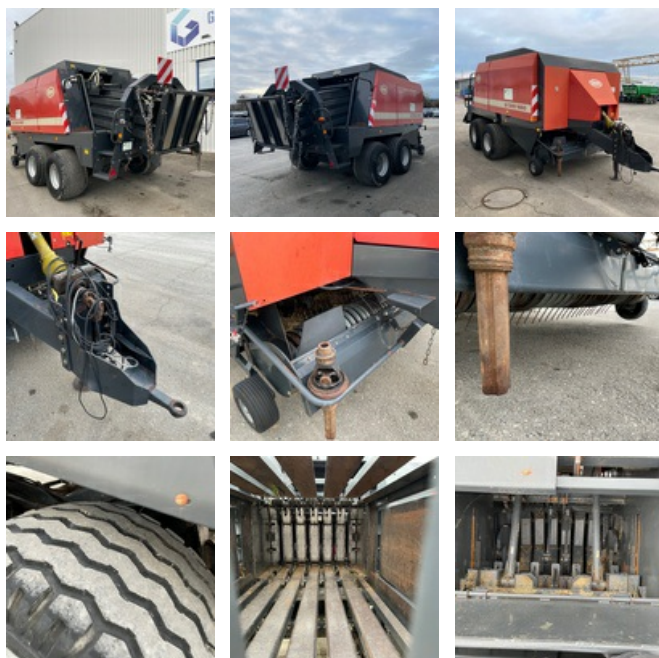

GESTLEASE
ING

www.gestlease.com

ACHAT - VENTE - LOCATION

17 Route d'Eschau - 67400 ILLKIRCH

03 90 29 84 78

commercial@gestlease.com

May 17, 2025 09:39

VICON LB 12000 VARIO

SOLD

Agricol - Haymaking - Baler

<https://www.gestlease.com/en/engines/200475-vicon-lb-12000-vario>

Reference :	200475
Brand :	VICON
Model :	LB 12000 VARIO
Year :	1997
Serial number :	217814
Type :	PRESSE A BALLE CARRE
Informations :	

Vendue avec télécommande

Crashed? :	Yes
Crash description :	

V.E.I REPARABLE NON VGE AVEC SUIVI D'EXPERT