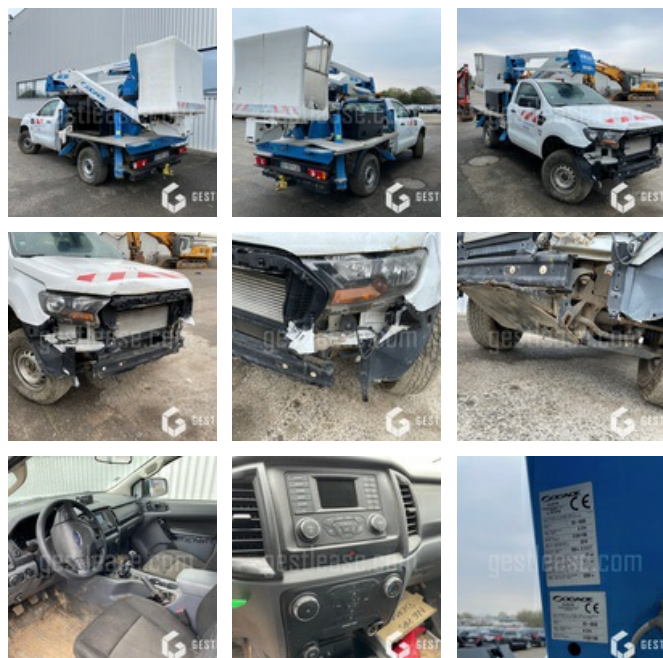

SOLD

Car and Utility - Utility Car

<https://www.gestlease.com/en/engines/200351-ford-ranger>

Reference :	200351
Brand :	FORD
Model :	RANGER
Finishing :	2.2 TDCI
P.M.E.C date :	2018-05-22
Meter kilometers :	37 331
Fiscal power :	7 Cv
Din power :	160 Ch
Fuel :	Diesel
Crashed? :	Yes
Crash description :	

**** Véhicule accidenté ****

équipé d'une Nacelle SOGAGE A314 de 2018

----- Procédure -----

R.I.V sans suivi d'expert

----- Circonstances sinistre -----

Choc ensemble

----- Principaux éléments endommagés -----