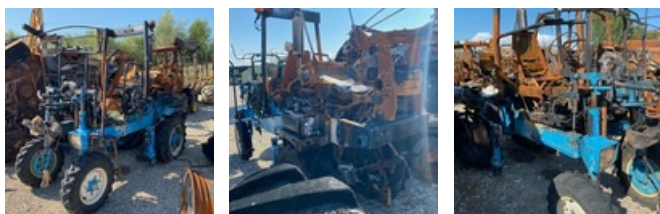

*Subject to financing approval by our credit committee