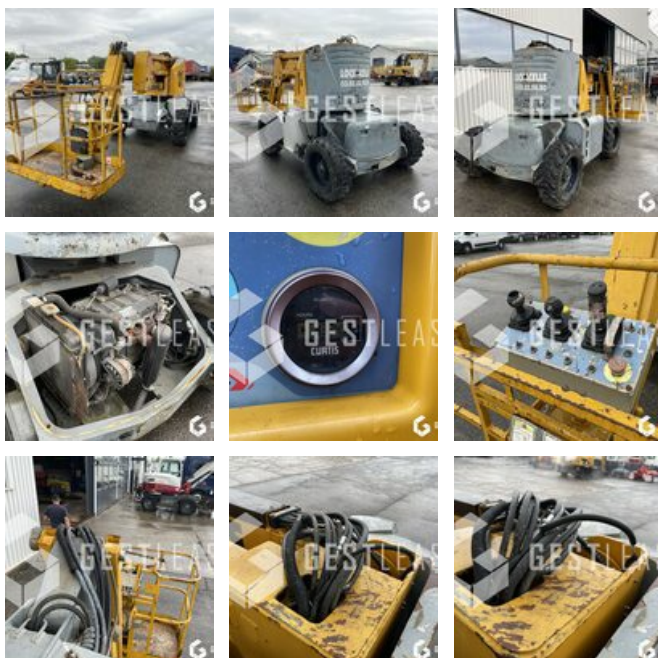

SOLD

Lifting Handling - Self Propelled Aerial Platform - Telescopic Articulated Platform

<https://www.gestlease.com/en/engines/200069-haulotte-ha-120-px>

Reference :	200069
Brand :	HAULOTTE
Model :	HA 120 PX
Year :	2011
Hours :	3324
Weight :	5.6 T
Energy :	GASOIL
Work height :	12 M
Floor height :	10 M
Basket load capacity :	230 KG
Crashed? :	Yes
Crash description :	

****Nacelle endommagée ****

Nacelle fonctionnelle

Vendu dans l'état sans garantie

----- Circonstances sinistre -----

La nacelle est tombée du camion lors du chargement

*Subject to financing approval by our credit committee