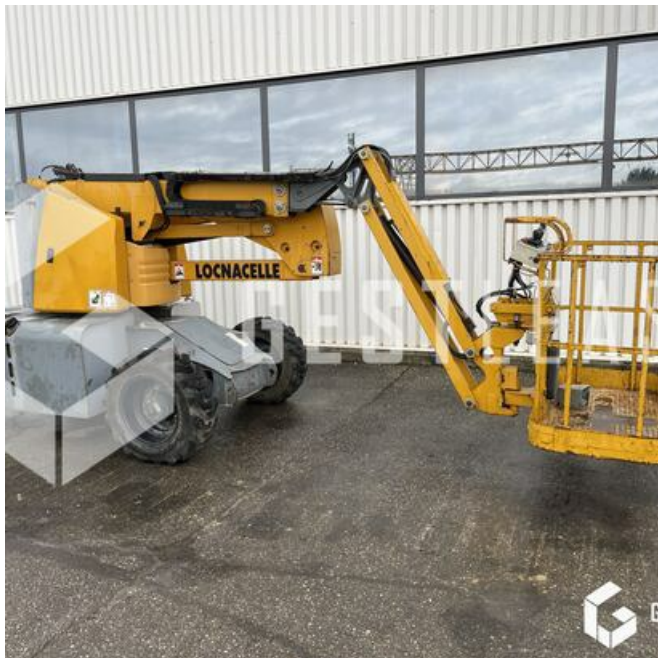

SOLD

Lifting Handling - Self Propelled Aerial Platform - Telescopic Articulated Platform

<https://www.gestlease.com/en/engines/200069-haulotte-ha-120-px>

Reference :	200069
Brand :	HAULOTTE
Model :	HA 120 PX
Year :	2011
Hours :	3324
Weight :	5.6 T
Energy :	GASOIL
Work height :	12 M
Floor height :	10 M
Basket load capacity :	230 KG
Crashed? :	Yes
Crash description :	

****Nacelle endommagée ****

Nacelle fonctionnelle

Vendu dans l'état sans garantie

----- Circonstances sinistre -----

La nacelle est tombée du camion lors du chargement

*Subject to financing approval by our credit committee