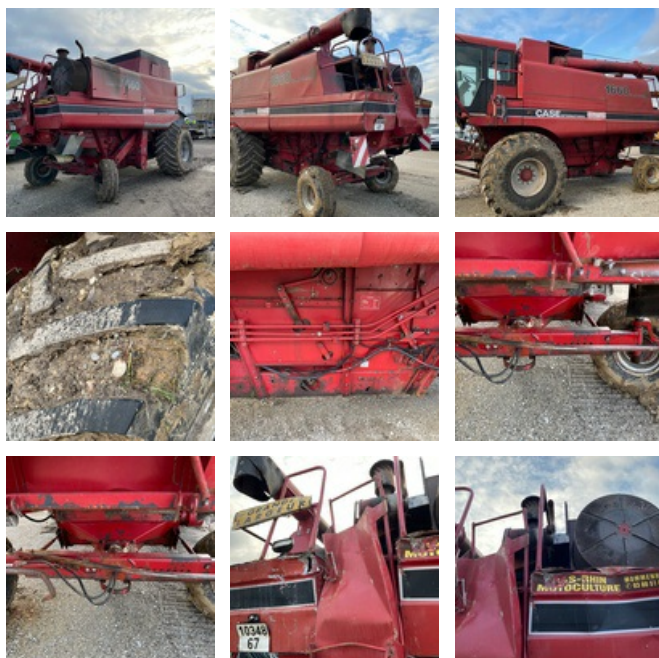

Reference : 200586
Brand : CASE IH
Model : 1660 E
Year : 1986
Serial number : 13767
Drummer hours : 4 069
Crashed? : Yes
Crash description :

**** MOISSONNEUSE-BATTEUSE PARTIELLEMENT CALCINÉ
****

Procédure : VEI REPARABLE NON VGE (avec suivi d'expert)

Principaux éléments endommagés :

- -Moteur
- -Pompe Hydrostatique
- -Jeu radiateurs

Livraison possible en supplément du prix de vente.

Plus d'informations et photos sur notre site internet !

Prenez rendez-vous pour que nous puissions vous recevoir dans les meilleures conditions !

Notre société, spécialisée dans l'achat et la vente, vous propose