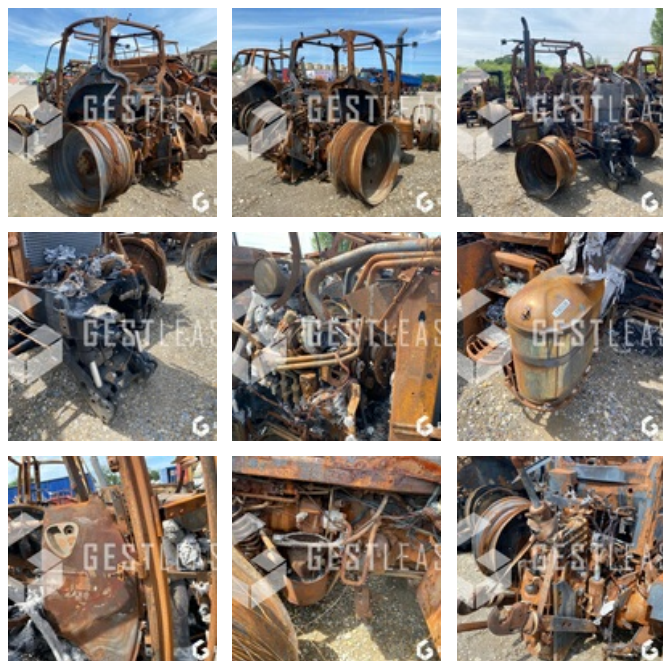

New? :	Yes
Reference :	190538
Brand :	NEW HOLLAND
Model :	T7.225
Year :	2017
Hours :	625
Crashed? :	Yes
Crash description :	

**** ! Matériel accidenté / Burnt material / Verbranntes Material!
****

Reference : 190538

Marque / Modèle : NEW HOLLAND T7.225

Année : 2017

Commentaire :

Statut : TNR vendu pour pièces sans carte grise.

**** ! Matériel accidenté / Burnt material / Verbranntes Material!
****

Matériel accidenté complet pour pièces, vente à professionnel ou pour l'exportation uniquement.

* !Attention, les véhicules ne peuvent faire l'objet d'aucune garantie, reprise, échange, remboursement ou réclamation à l'issue de la vente!*

* !Please note: vehicles cannot be covered by any guarantee, trade-in, exchange, refund or claim at the end of the sale.!*

Prix de vente hors taxes.