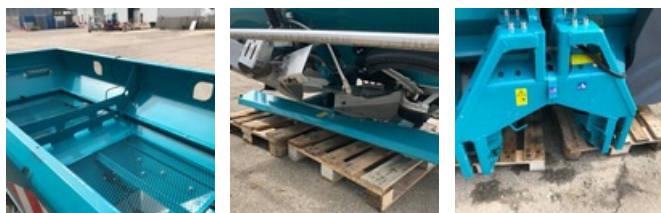

# SOLD

Agricol - Other

<https://www.gestlease.com/en/engines/095-2019-sulky-x50>

Reference :	095/2019
Brand :	SULKY
Model :	x50+
Year :	2016
Type :	SEMOIR A ENGRAIS
Crashed? :	Yes
Crash description :	

Accidenté au niveau du châssis suite au basculement de ce dernier sur la route