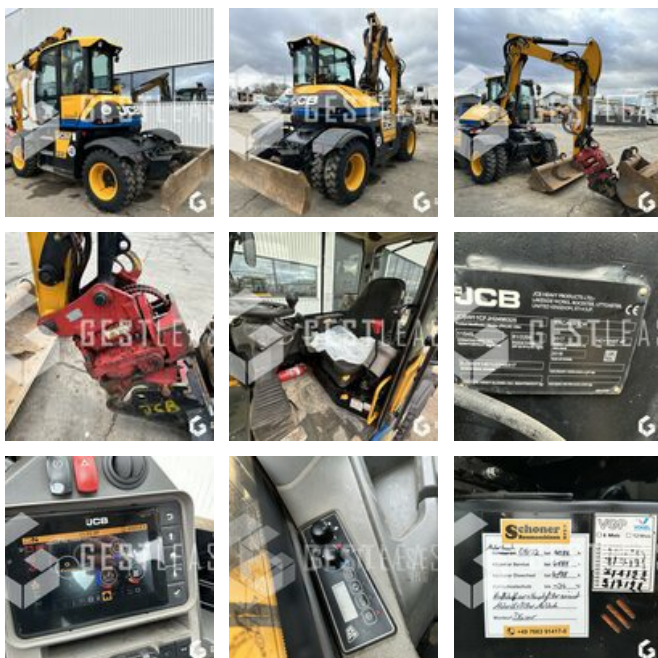

Referenz :	230110
Marke :	JCB
Modell :	HYDRADIG 110W
Jahr :	2017
Stunden :	4462
Gewicht :	11.5 T
Eimernummer :	4
Informationen :	

JCB HYDRADIG HD110W

Année : 2017

Heures : 4 462 heures

!! Moteur neuf !!

Changé il y a 400 heures par JCB

- Lame arrière parallélogramme
- Tiltrotator POWERILT PTR100 en attache verachtert
- Pneus neufs
- Fourche
- Godets 900/450/1800
- Entretien à jour
- Machine très propre

Prix de vente hors taxes.

Livraison possible en supplément du prix de vente.

Plus d'informations et photos sur notre site internet !

Prenez rendez-vous pour que nous puissions vous recevoir dans les meilleures conditions !

Notre société, spécialisée dans l'achat et la vente, vous propose