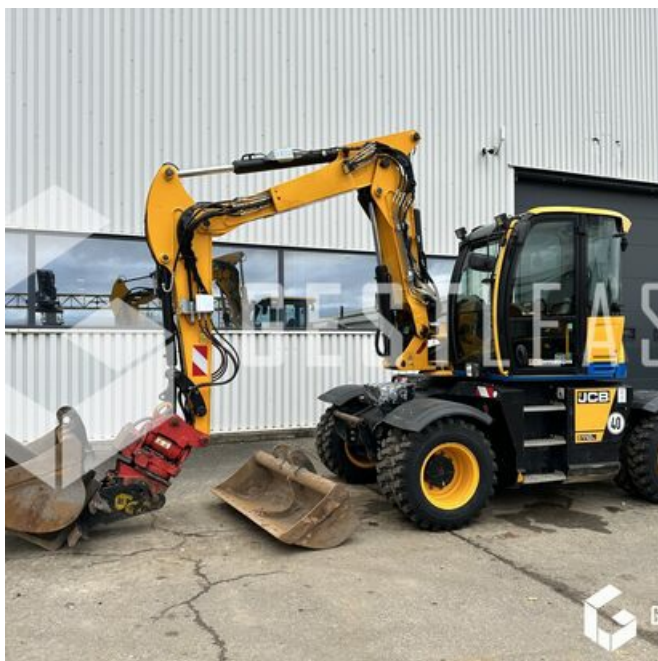

# JCB HYDRADIG 110W

## Öffentliche Arbeit - Bagger - Mobilbagger

<https://www.gestlease.com/de/engines/vjcb-jcb-hydradig-110w>

<b>Referenz :</b>	230110
<b>Marke :</b>	JCB
<b>Modell :</b>	HYDRADIG 110W
<b>Jahr :</b>	2017
<b>Stunden :</b>	4462
<b>Gewicht :</b>	11.5 T
<b>Eimernummer :</b>	4
<b>Informationen :</b>	

JCB HYDRADIG HD110W

Année : 2017

Heures : 4 462 heures

!! Moteur neuf !!

Changé il y a 400 heures par JCB

- Lame arrière parallélogramme
- Tiltrotator POWERILT PTR100 en attache verachtert
- Pneus neufs
- Fourche
- Godets 900/450/1800
- Entretien à jour
- Machine très propre

Disposant d'un parc matériels de plus de 100 000 m2 au Sud de Strasbourg et d'un atelier entièrement équipé, nous possédons plus de 350 références comprenant engins de chantier / manutention / matériel agricole / poids lourds / V.P. / V.U. ; un stock renouvelé tous les mois.