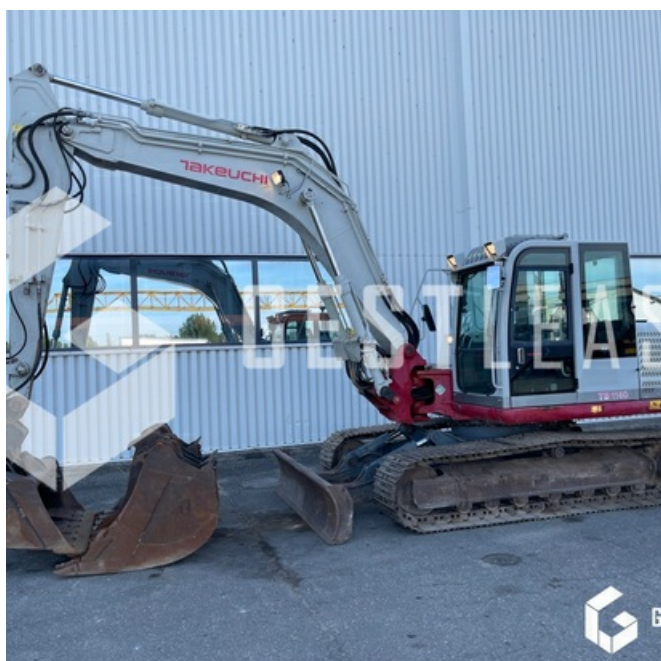

VERKAUFT

Öffentliche Arbeit - Bagger - Kettenbagger

<https://www.gestlease.com/de/engines/takeuchitb1140-takeuchi-tb1140>

Referenz :	220380
Marke :	TAKEUCHI
Modell :	TB1140
Jahr :	2012
Stunden :	9144
Gewicht :	11 T
Eimernummer :	4
Informationen :	

Pelle sur chenille TAKEUCHI TB 1140 de 2012 avec 9 144 heures au compteur

4 Lignes hydrauliques

Attache rapide hydraulique ARDEN

4 Godet dont curage inclinable avec contre lame boulonnée

Lames

Climatisation