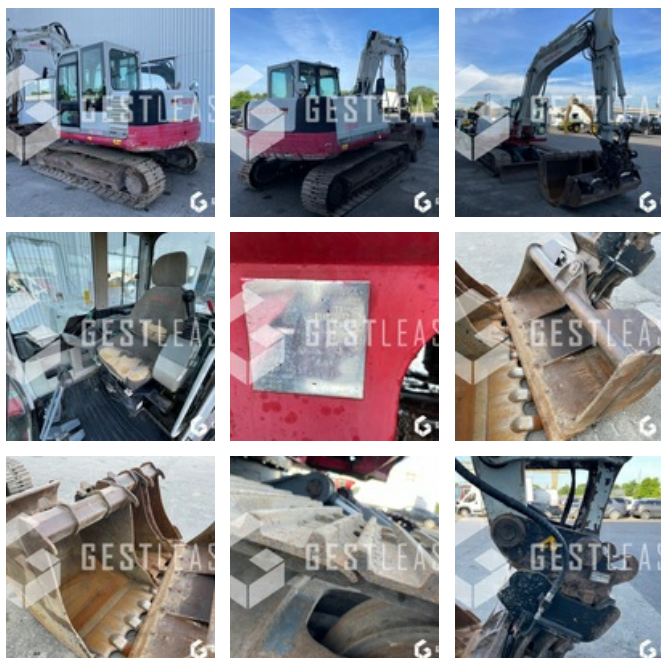

VERKAUFT

Öffentliche Arbeit - Bagger - Kettenbagger

<https://www.gestlease.com/de/engines/takeuchitb1140-takeuchi-tb1140>

Referenz :	220380
Marke :	TAKEUCHI
Modell :	TB1140
Jahr :	2012
Stunden :	9144
Gewicht :	11 T
Eimernummer :	4
Informationen :	

Pelle sur chenille TAKEUCHI TB 1140 de 2012 avec 9 144 heures au compteur

4 Lignes hydrauliques

Attache rapide hydraulique ARDEN

4 Godet dont curage inclinable avec contre lame boulonnée

Lames

Climatisation