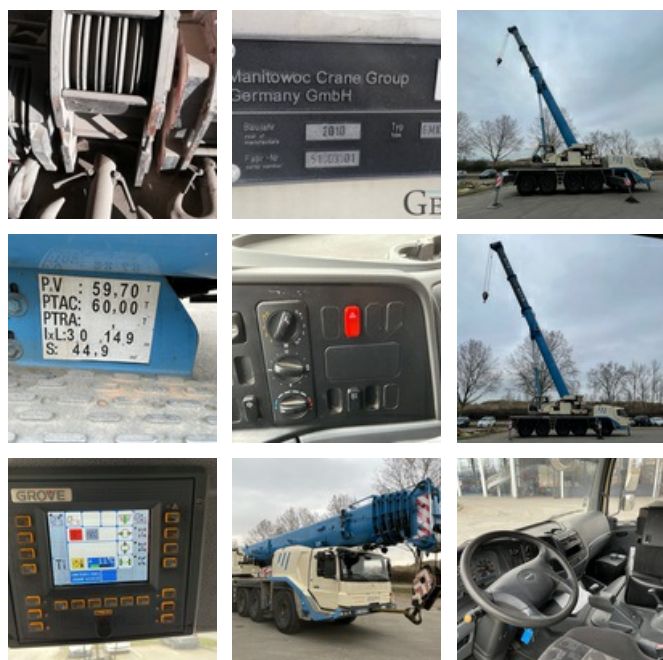

VERKAUFT

Handling beim Heben - Kran

<https://www.gestlease.com/de/engines/sc5130-grove-gmk-5130-2>

Referenz :	SC5130
Marke :	Grove
Modell :	GMK 5130-2
Jahr :	2010
Stunden :	7774
Übertragung :	10x8x10
Tragfähigkeit :	130 T
Ausleger :	60 m
Fock :	Double 17 m
Winde :	1
Informationen :	

Moteur : Mercedes Tier 3A

Freins TELMA

Capacité : 130 T

Crochet : 5 poulies / 3 poulies / boule

C.E.C : GROVE EKS 5 Light

Contre poids : 40.10t Complets

***** PNEUMATIQUES *****

Dimensions : 16.00 R 25

- Lampes de travail au xénon sur la flèche
- Climatisation
- Cabine tourelle

La grue est dans un très bon état général

*Vorbehaltlich der Finanzierungsfreigabe durch unseren Kreditausschuss