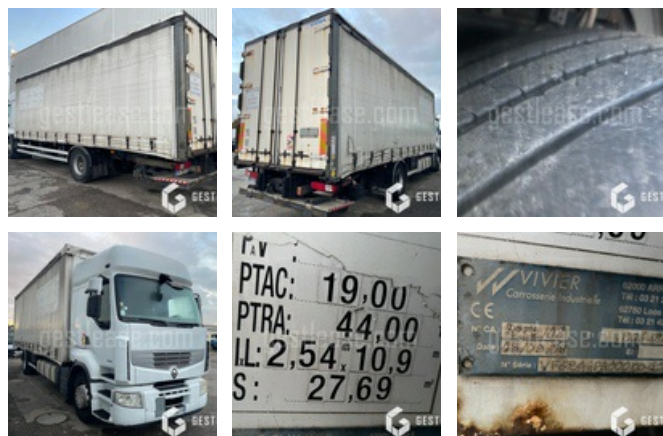

GESTLEASE
ING

www.gestlease.com

ACHAT - VENTE - LOCATION

17 Route d'Eschau - 67400 ILLKIRCH

03 90 29 84 78

commercial@gestlease.com

Samstag, 27. april 2024, 20:06 uhr

RENAULT PREMIUM 370 DXI

VERKAUFT

LKW - Träger

https://www.gestlease.com/de/engines/s_rpremium-renault-premium-370-dxi

Neu? :	Ya
Referenz :	S_RPREMIUM
Marke :	RENAULT
Modell :	PREMIUM 370 DXI
P.M.E.C Datum :	05.09.2008
Seriennummer :	VF624APA000001208
Meterkilometer :	932 426
Getriebetyp :	Automatique
Macht :	370 Ch
Verschmutzungsstandard :	Euro 4
Körperarbeit :	PLSC / Hayon DHOLLANDIA
Felgenformel :	4x2
P.T.A.C :	19,00 t
P.T.R.A :	44,00 t